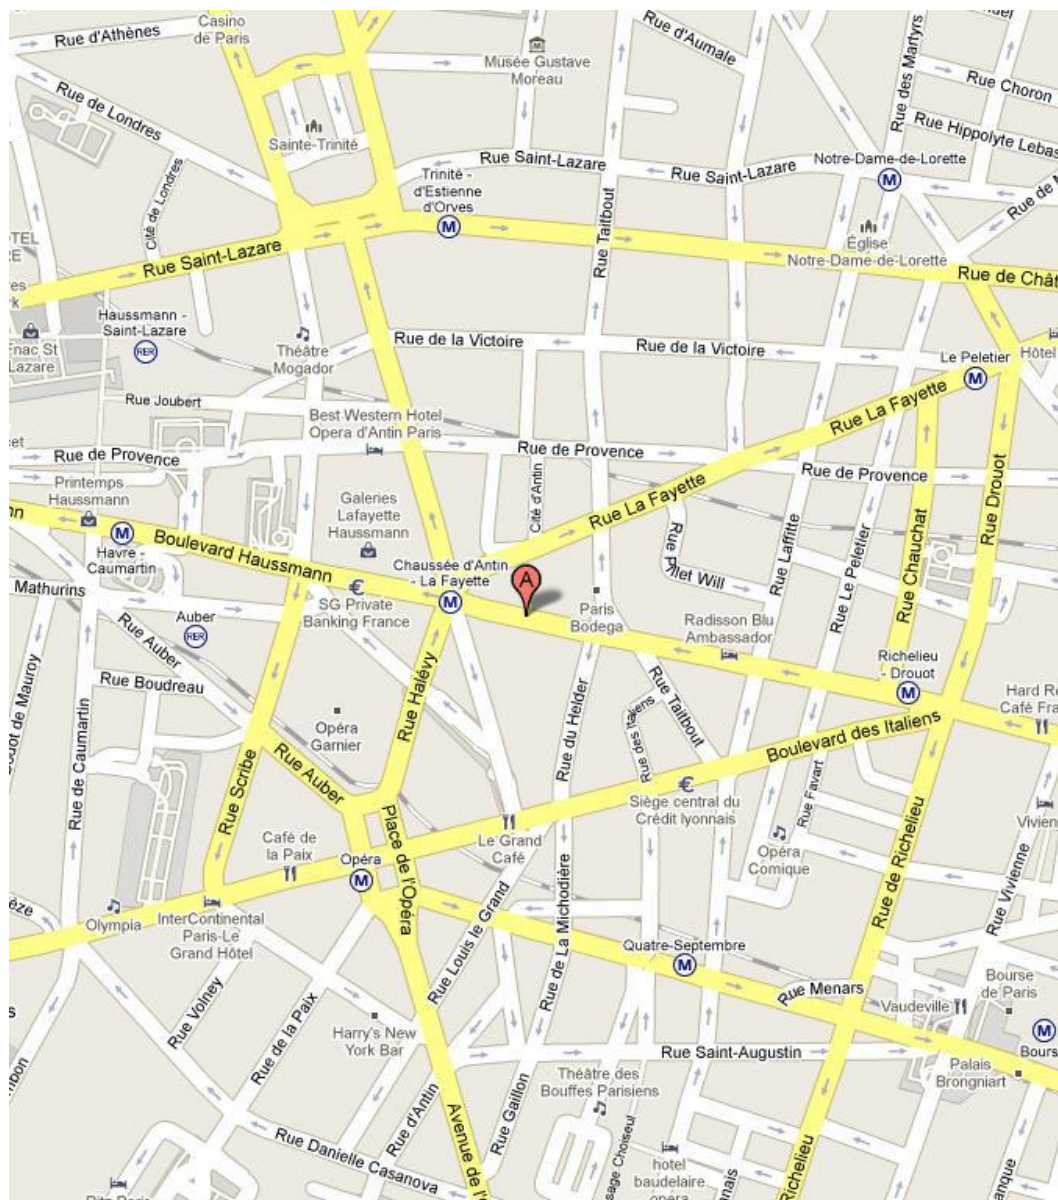

## BSB France

Les bureaux de BSB France sont situés à proximité de la place de l'Opéra, au 4<sup>ème</sup> étage du 32 Boulevard Haussmann 75009 Paris.

Parking disponible, 48 Boulevard Haussmann (Parking Haussmann - Galeries Lafayette)

### Accès par les transports en commun :

A 50 mètres de la station de métro Chaussée d'Antin Lafayette (ligne 9 ou 7) et à 10 minutes à pied de la station de métro Saint Lazare (lignes 3, 12 et 13) et de la gare Saint Lazare (RER ligne E).

### Accès par le périphérique :

Sortie Porte Maillot - remonter l'avenue de la Grande Armée jusqu'à l'Arc de Triomphe (Place Charles de Gaulle). Prendre l'avenue des Champs Elysées jusqu'à la Place de la Concorde. Rester sur la Place de la Concorde, faire les  $\frac{3}{4}$  de la place puis prendre à droite sur la rue Saint Florentin, puis à gauche sur la rue Duphot. Prendre la 1<sup>ère</sup> à droite et rester sur le Boulevard de la Madeleine. Continuer sur le Boulevard des Capucines, passer la place de l'Opéra, continuer sur le Boulevard des Italiens. Prendre à gauche sur le Boulevard Haussmann, le parking se situe à environ 300 mètres des bureaux.